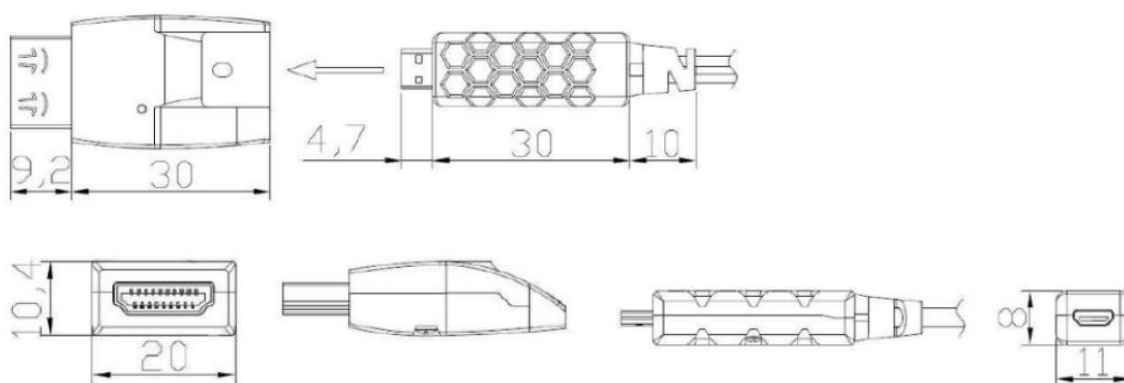

■外観

①コネクタ装着時(ソース、出力側とも共通)

②コネクタ分離時(ソース、出力とも共通)

■接続例

*外観と仕様は予告なく変更することがあります。

Opticis Co., Ltd.

2 / 2