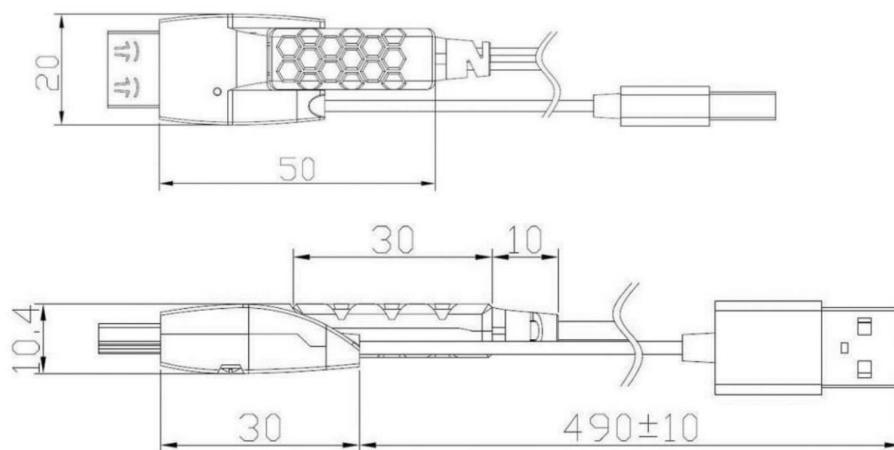

■外観

①コネクタ装着時(ソース、出力側とも共通)

②コネクタ分離時(ソース、出力とも共通)